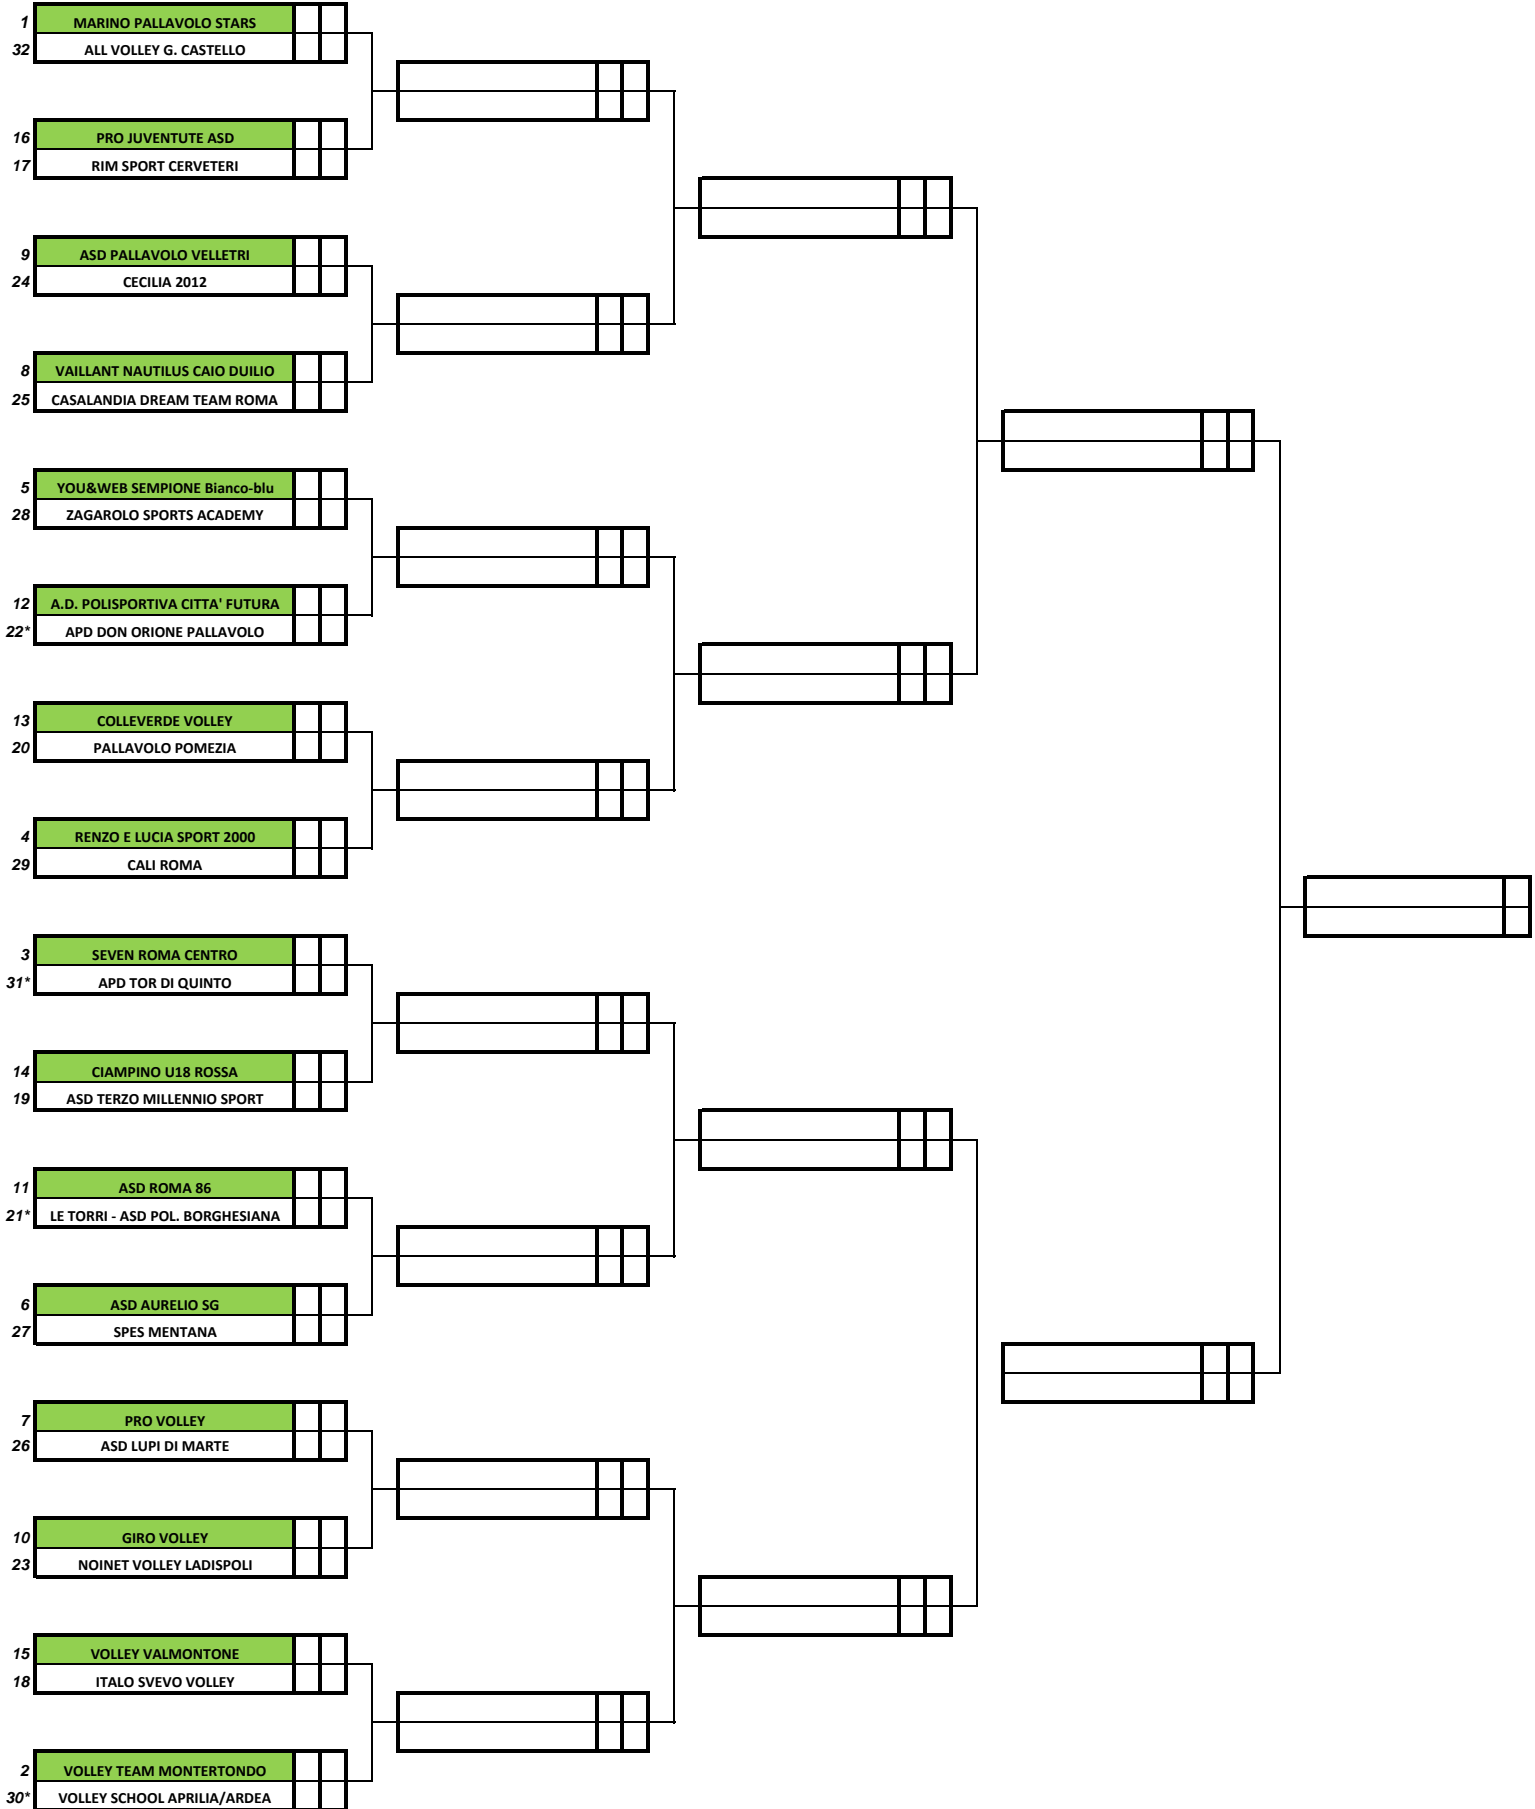

4° Turno
semifinali
23/05-05/06/2023

Finale
9 giugno 2024
data da confermare
sede da definirsi

* = V.T.Monterotondo(2, 1D) non può incontrare Tor di Quinto(31, 4D); Asd Roma86 (11, 2C) non può incontrare Apd Don Orione (22, 3C);