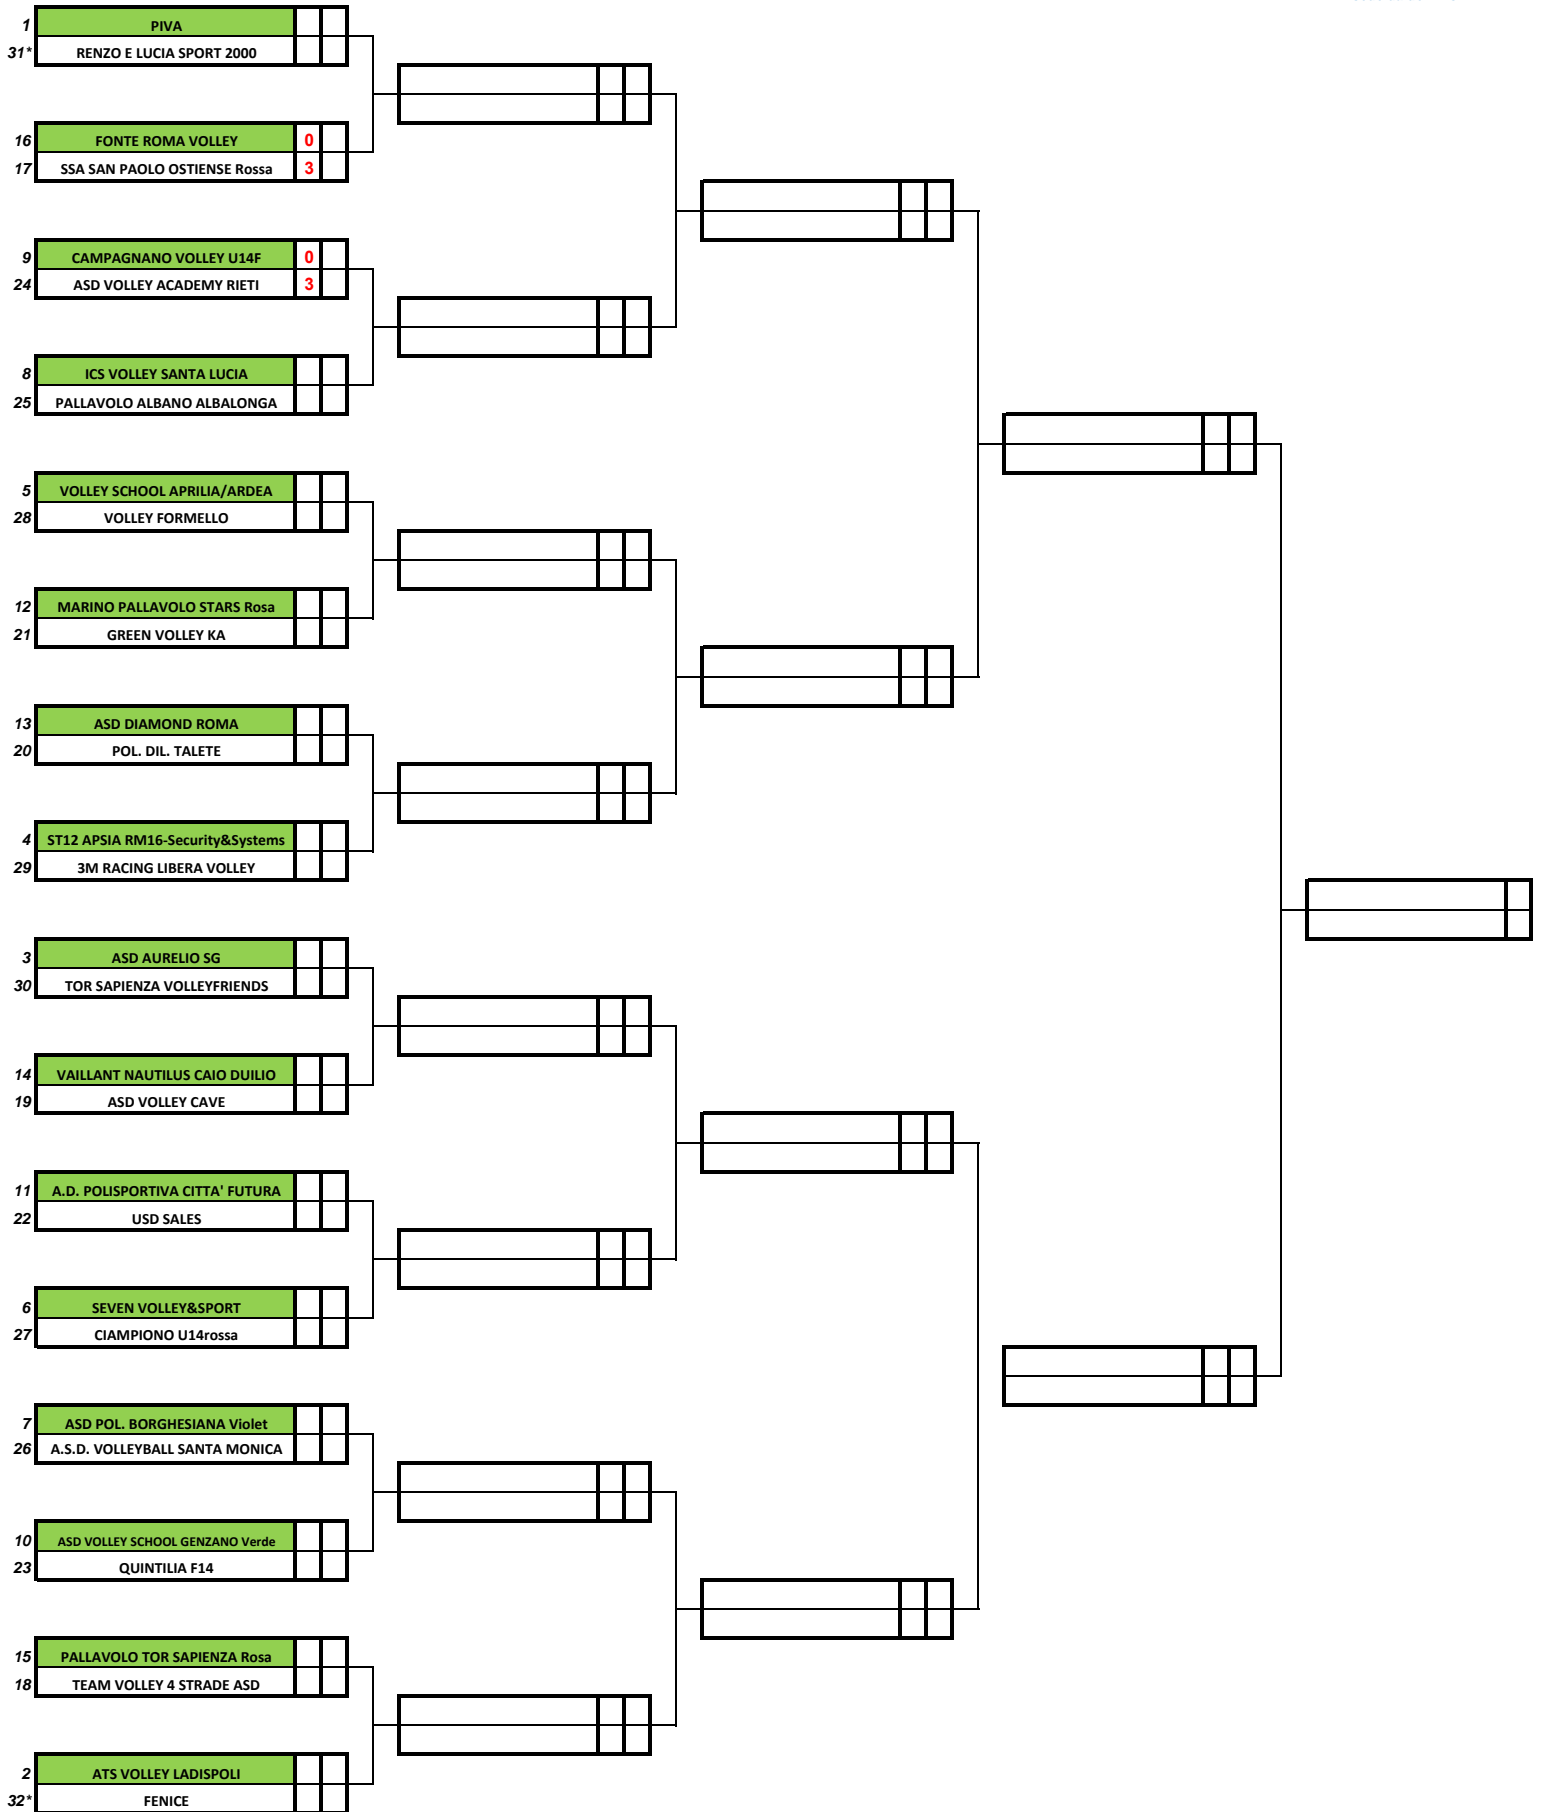

**3° Turno**  
quarti di finale  
11-12/05 e 18-19/05/2024

**4° Turno**  
semifinali  
25-26/05 e 01-02/06/2024

**Finale**  
9 giugno 2024  
data da confermare  
sede da definirsi

\* = Piva (1,1F) non può incontrare Fenice (32, 3F);