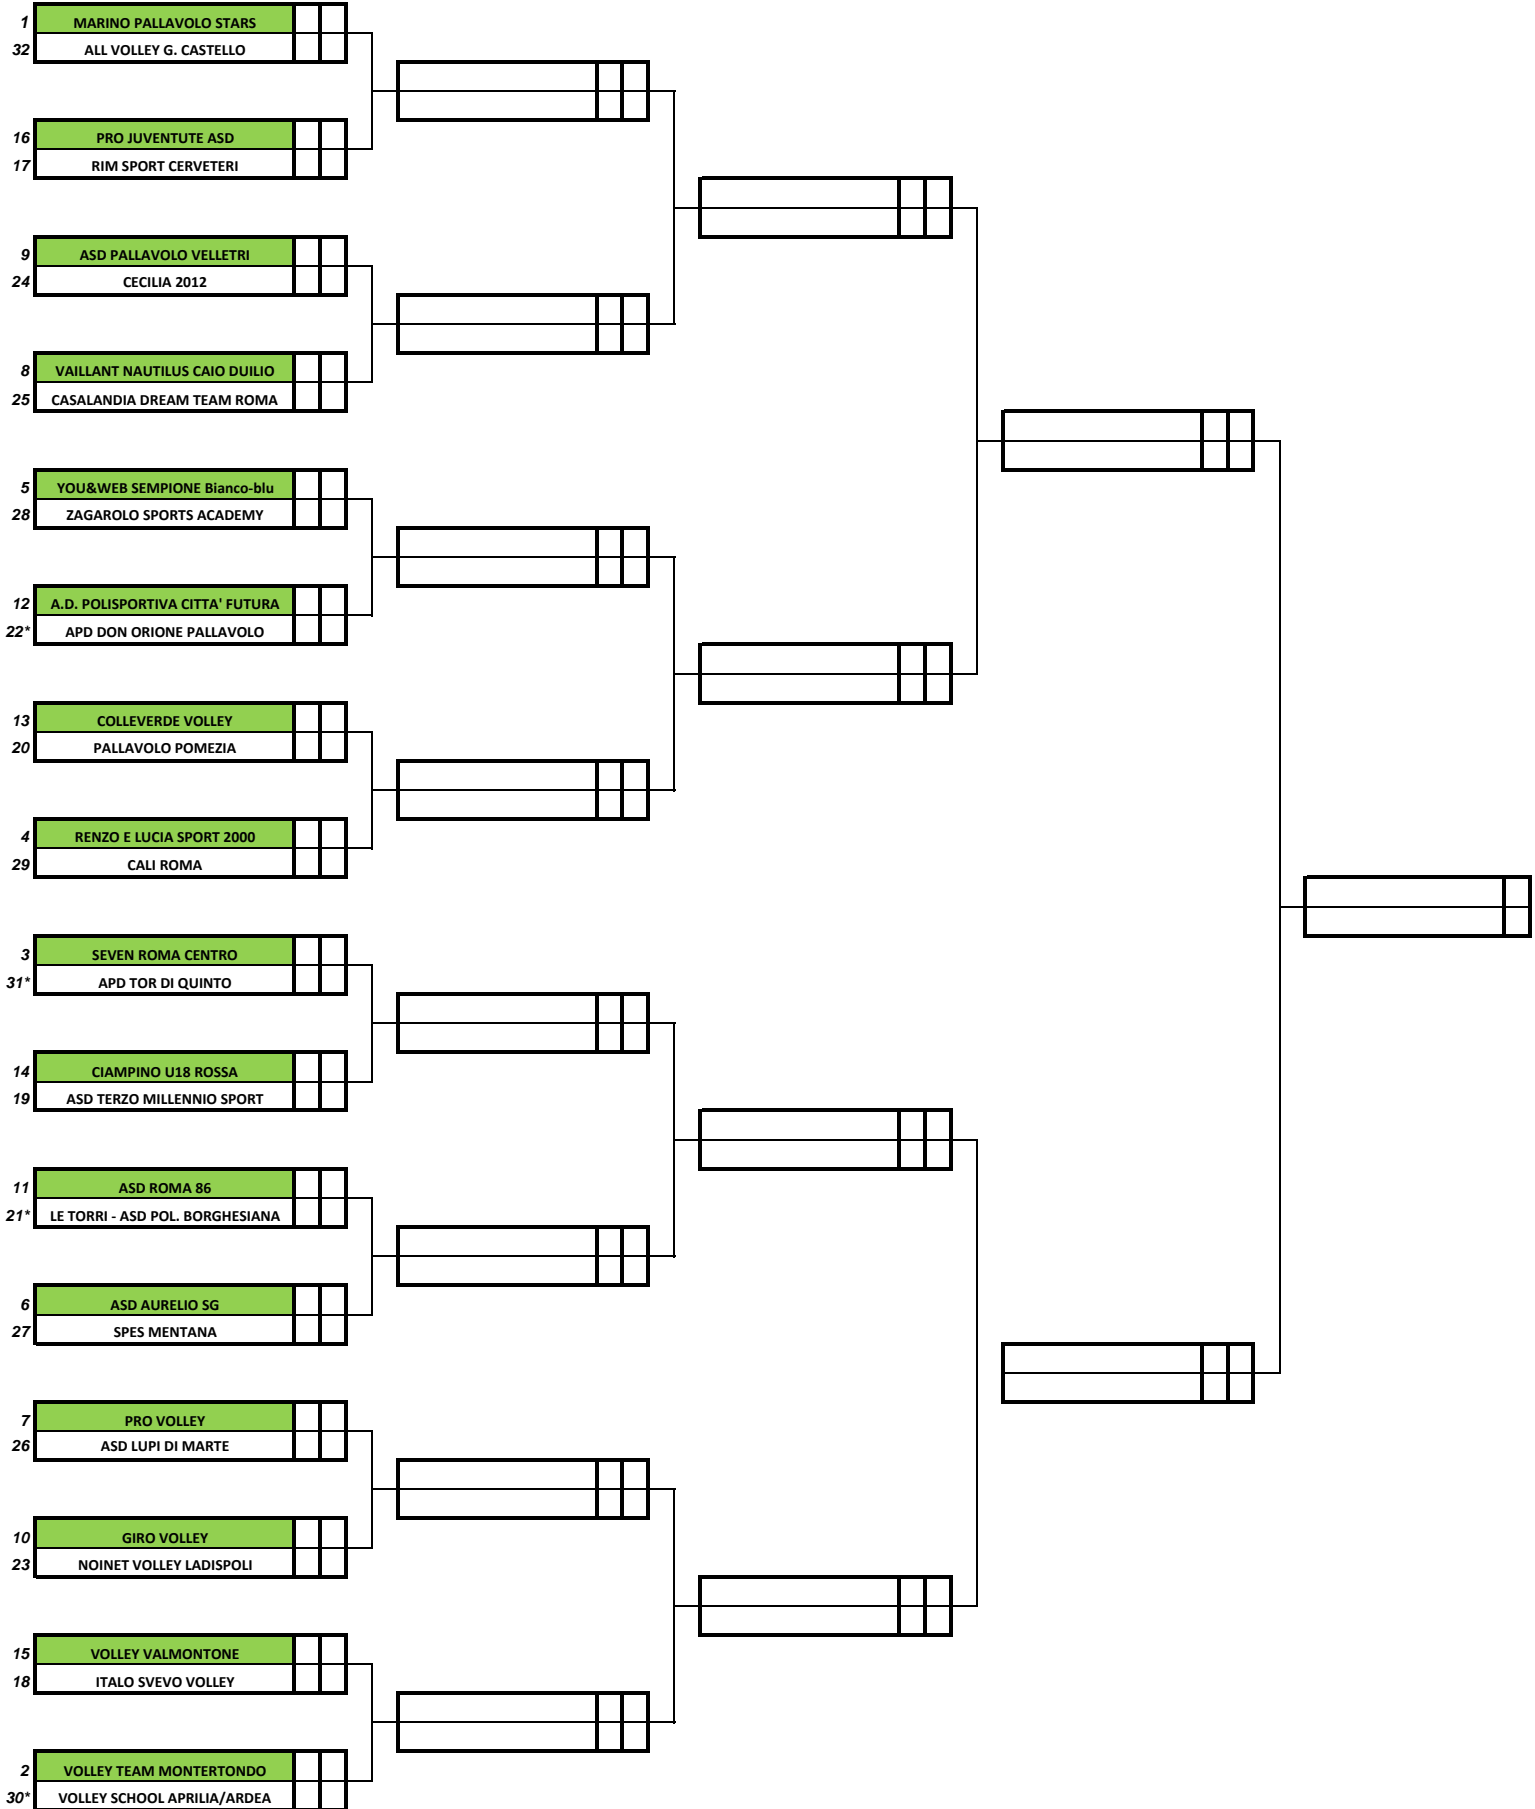

**4° Turno**  
semifinali  
23/05-05/06/2023

**Finale**  
9 giugno 2024  
data da confermare  
sede da definirsi

\* = V.T.Monterotondo(2, 1D) non può incontrare Tor di Quinto(31, 4D); Asd Roma86 (11, 2C) non può incontrare Apd Don Orione (22, 3C);