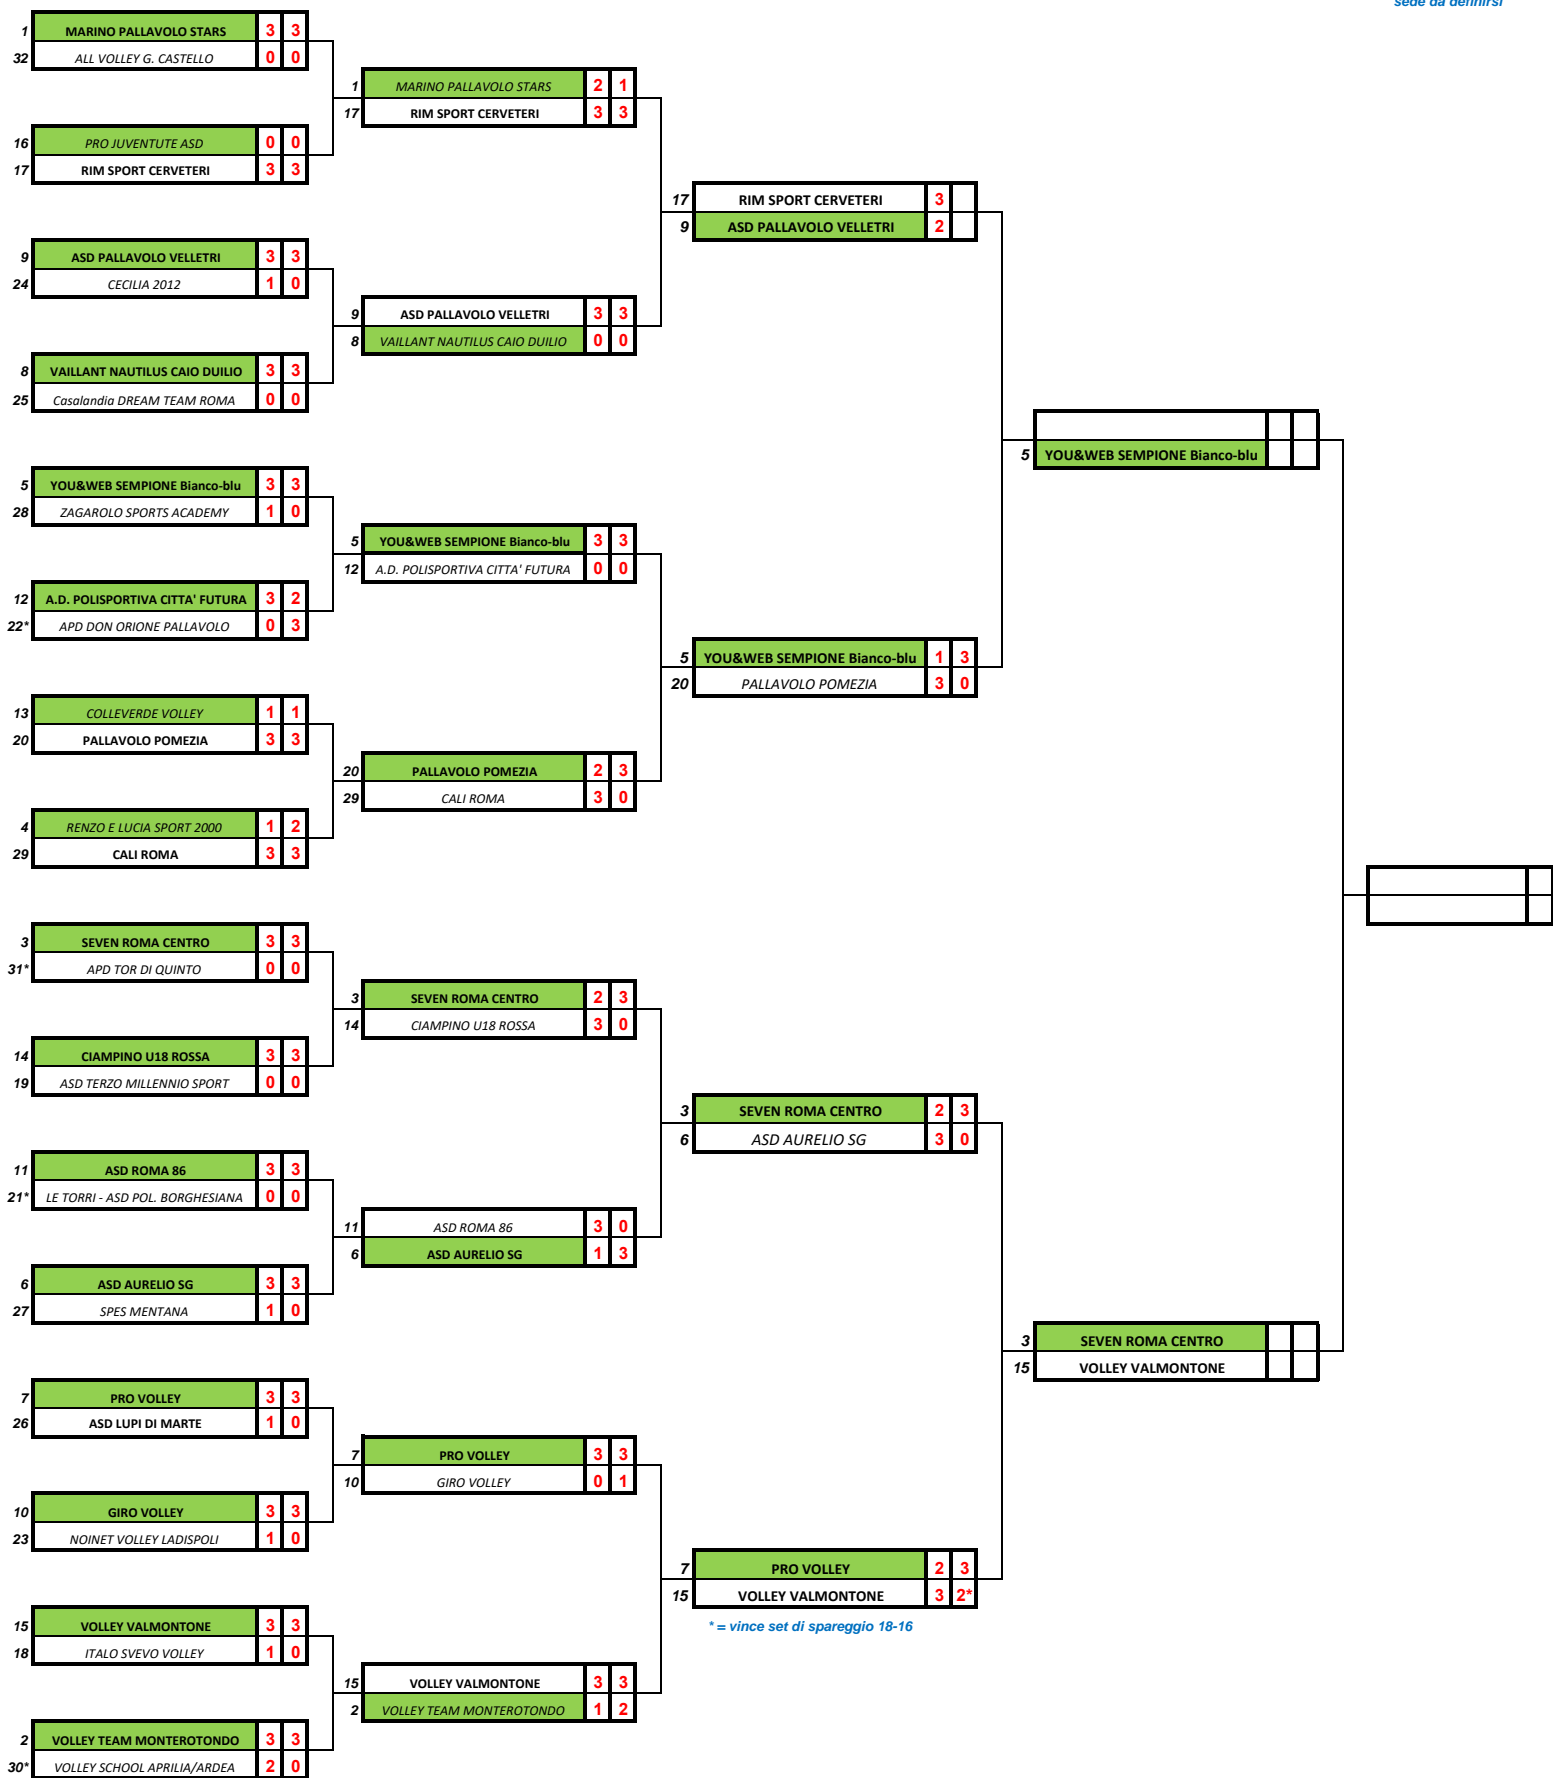

**4° Turno**  
semifinali  
23/05-05/06/2023

**Finale**  
9 giugno 2024  
*data da confermare*  
*sede da definirsi*

\* = vince set di spareggio 18-16