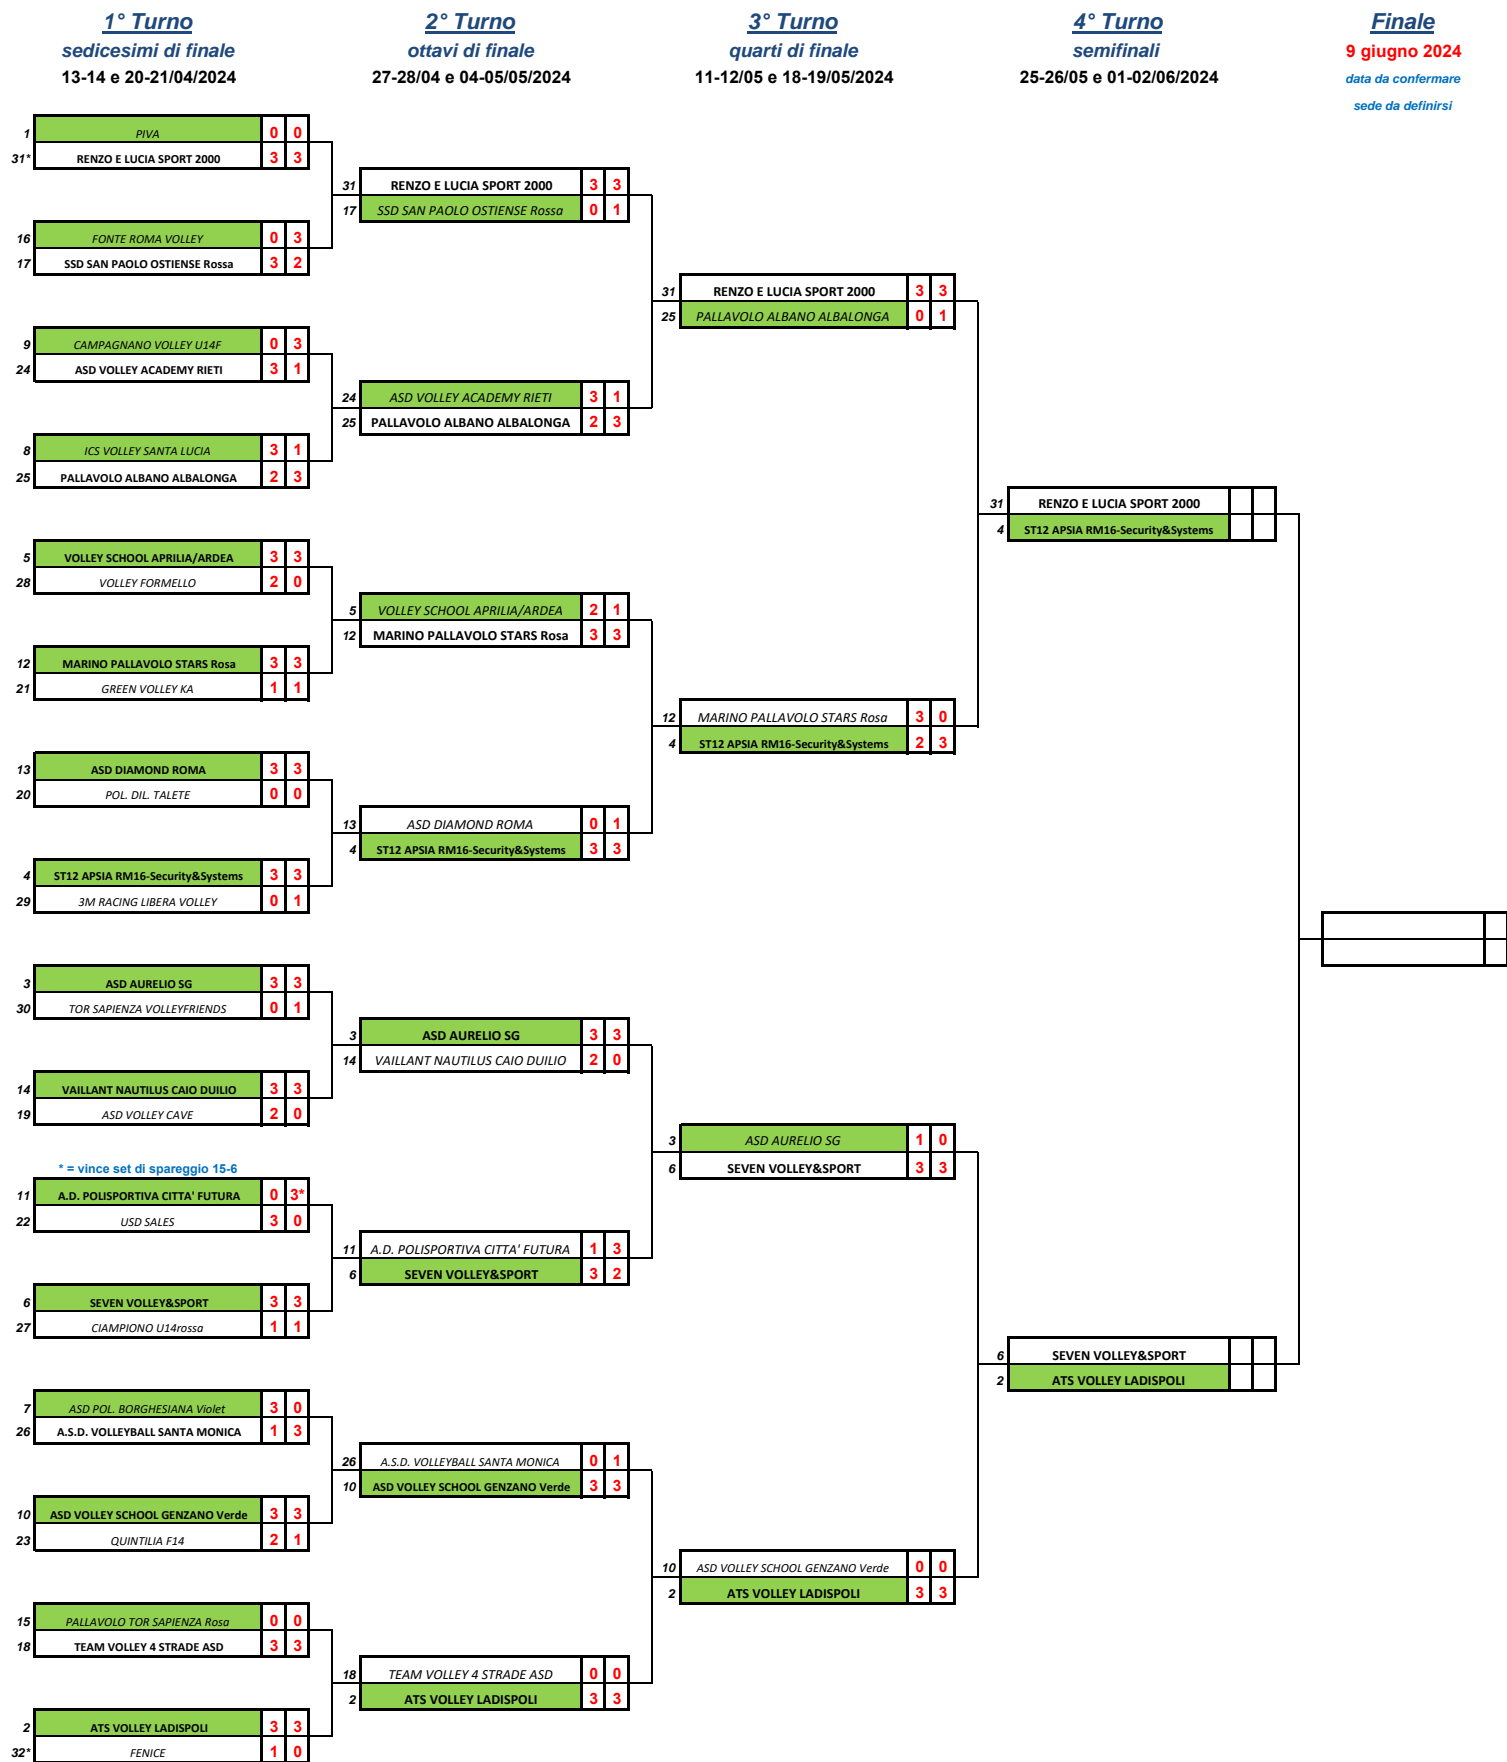

FIPAV C.T. ROMA Campionato UNDER 14 Femminile di Promozione 2023/24 - Tabellone finale