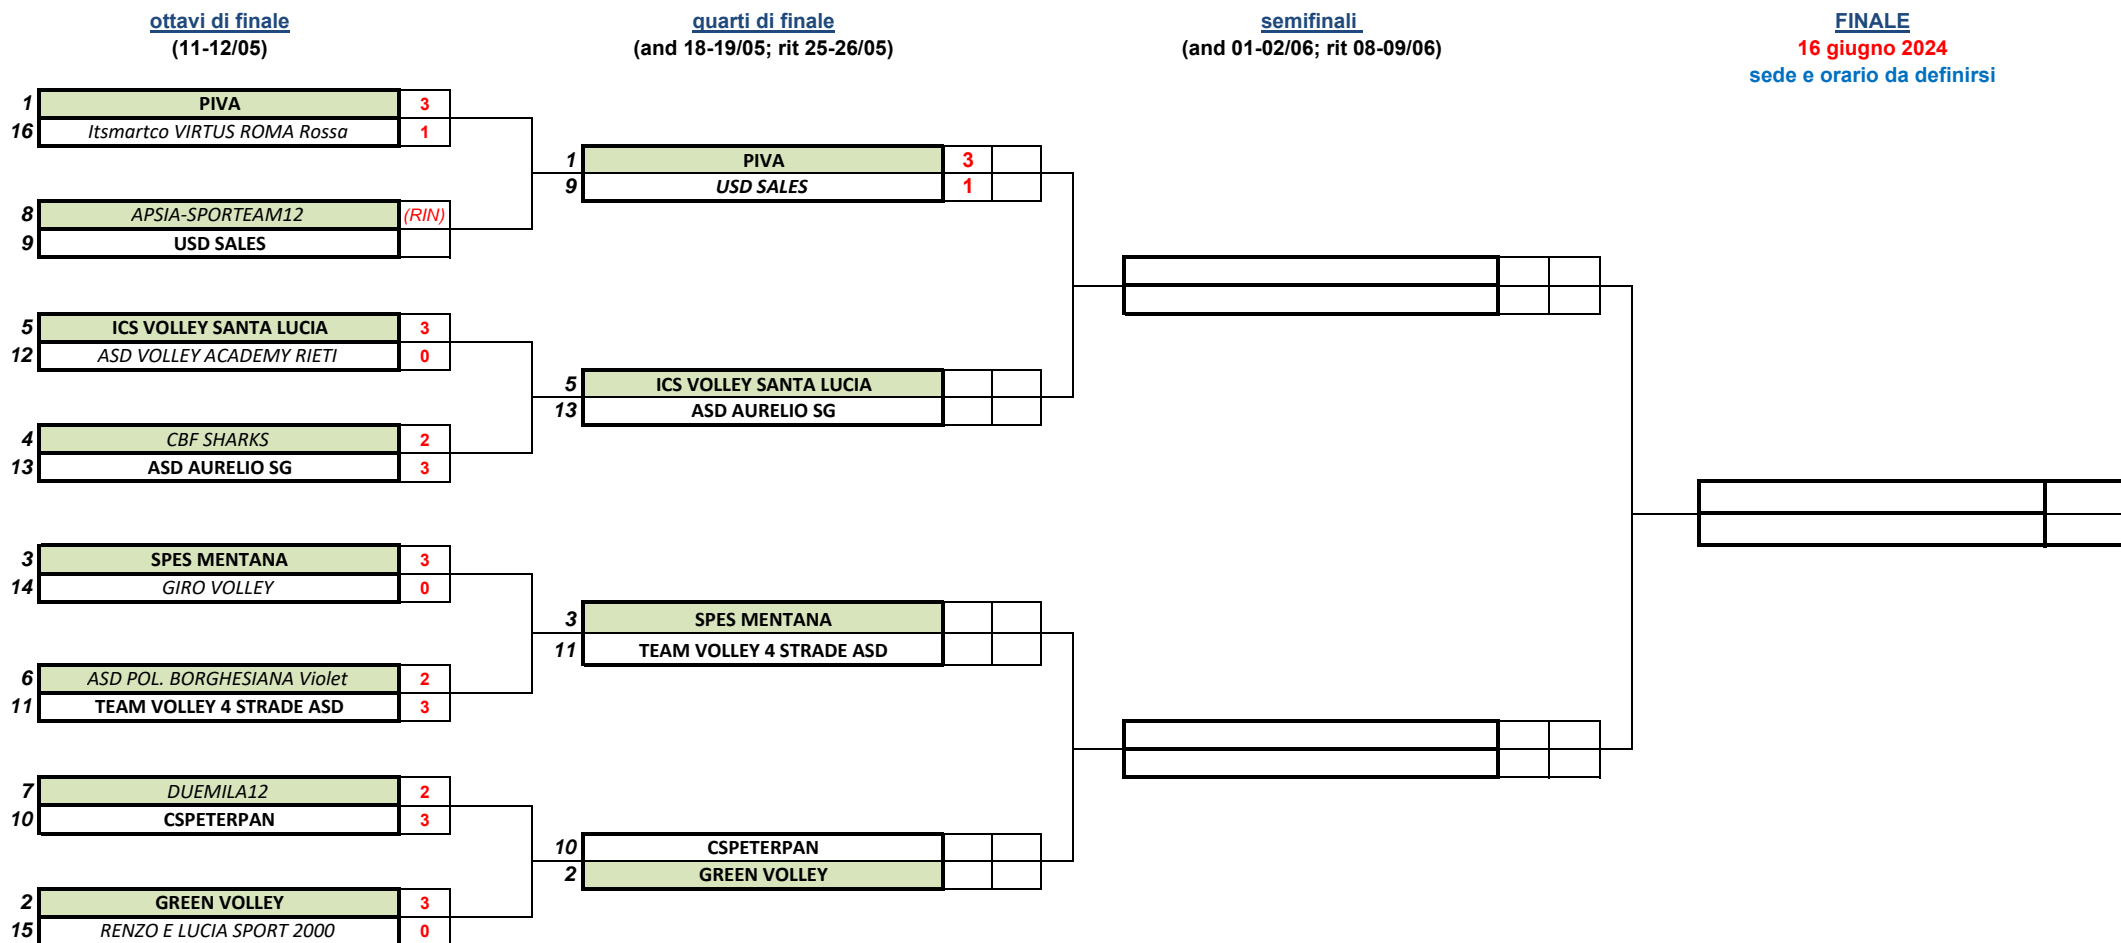

Coppa "FRANCO FAVRETTO" 20/24 ctg. UNDER 14 FEMMINILE - Tabellone finale