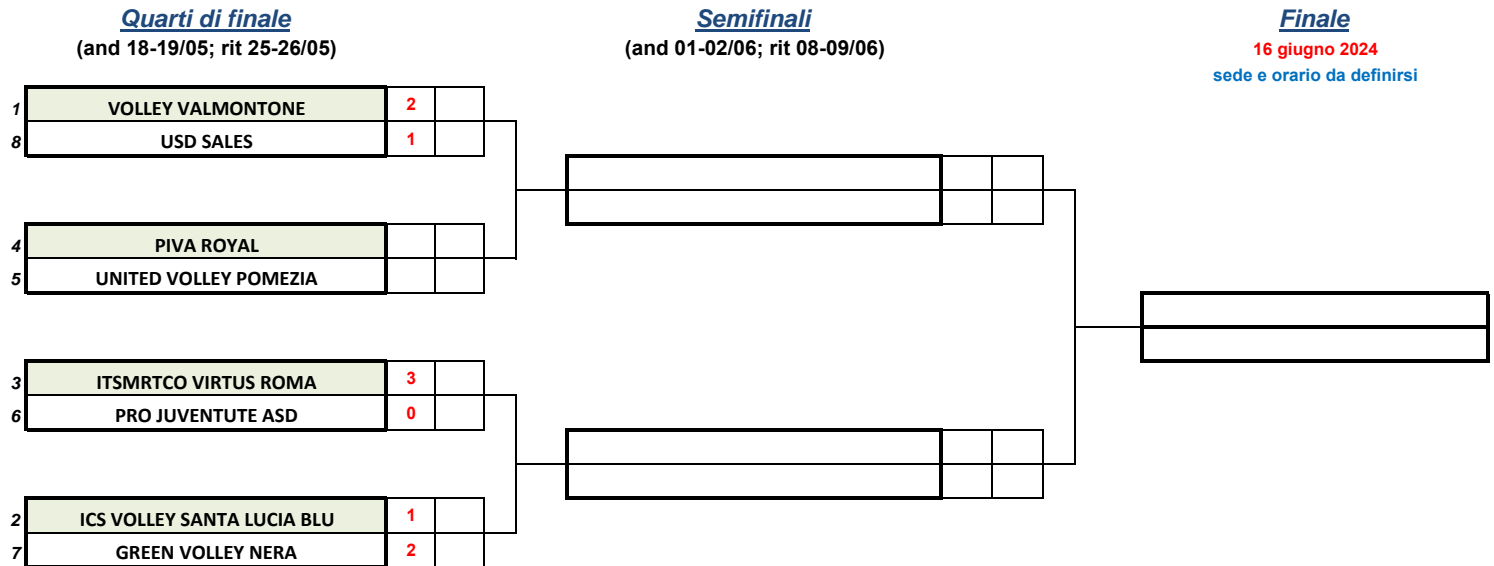

Coppa "FRANCO FAVRETTO" ctg. UNDER 13 FEMMINILE 2024 - Tabellone finale