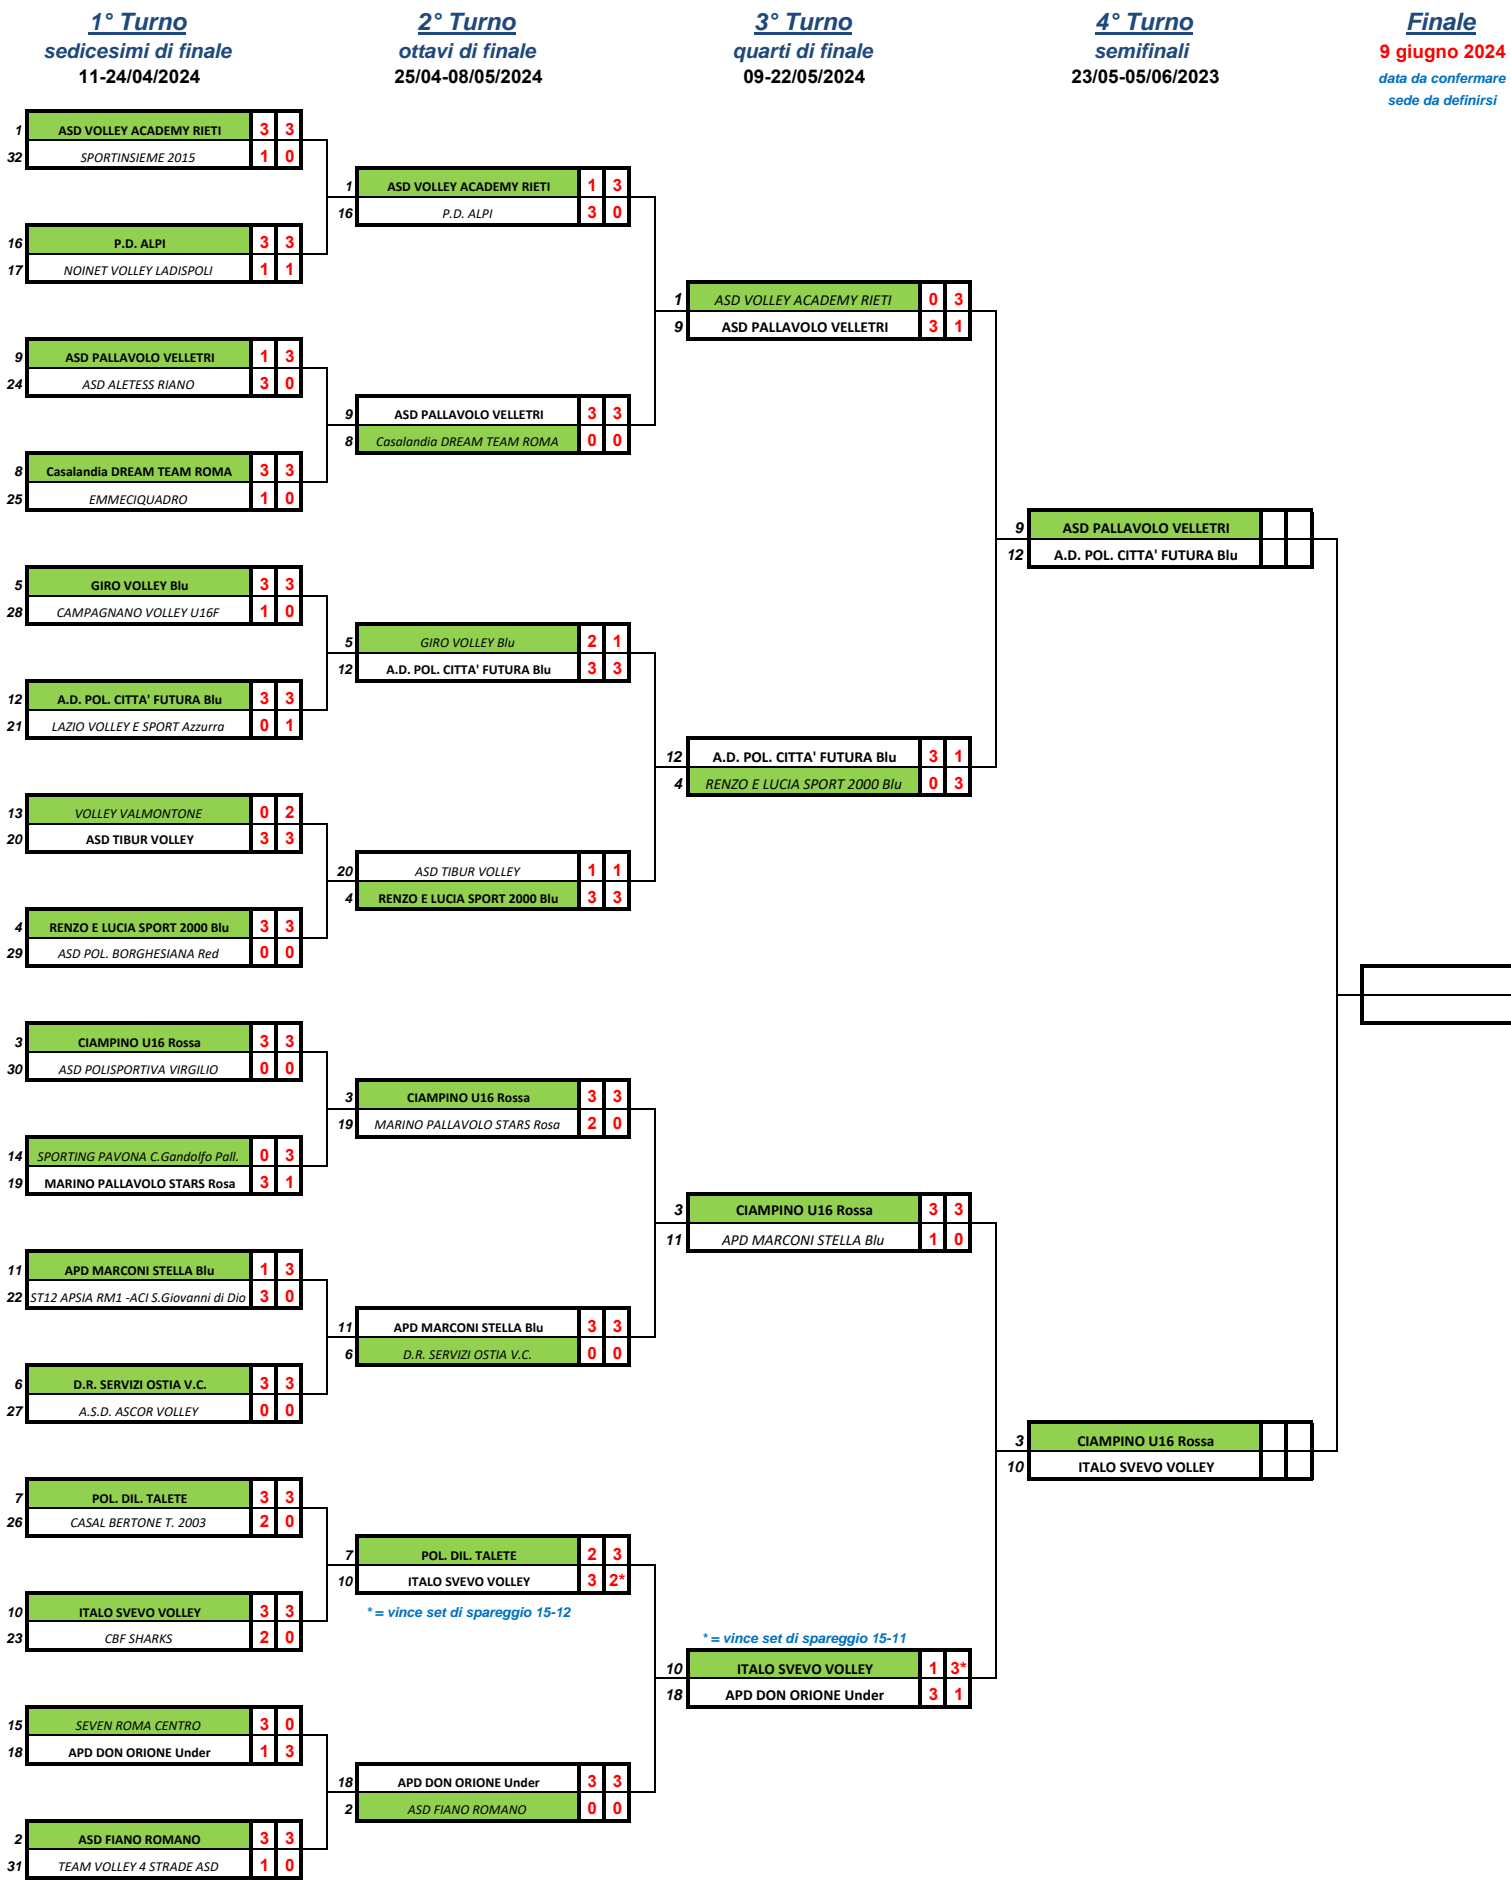

FIPAV C.T. ROMA Campionato UNDER 16 Femminile di Promozione 2023/24 - Tabellone finale